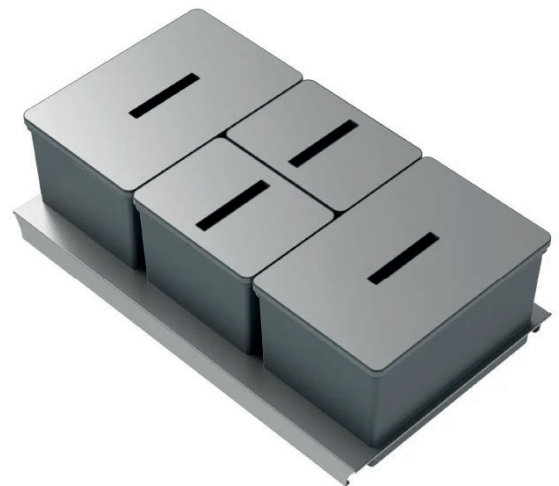

Reciclaje

Recyclage

Cubo de reciclaje extraíble color antracita.
Altura 46 cm.

*Poubelle éco coulissant anthracite.
Hauteur 46 cm.*

Cubo de reciclaje XL extraíble color antracita.
Altura 55 cm.

*Poubelle éco xl coulissant anthracite.
Hauteur 55 cm.*

Cubo de reciclaje G1 color gris para gaveta.
Altura 32 cm.

*Poubelle éco g1 gris pour grand tiroir.
Hauteur 32 cm.*

Reciclaje

Recyclage

Set reciclaje class para gaveta (blanco y antracita)
Set recyclage class pour grand tiroir (blanc et anthracite).

Cubos de reciclaje SERIE 4 para gavetas
Poubelle ÉCO SERIE 4 pour grand tiroir

Cubos de reciclaje SERIE 9 para gavetas
Poubelle ÉCO SERIE 9 pour grand tiroir