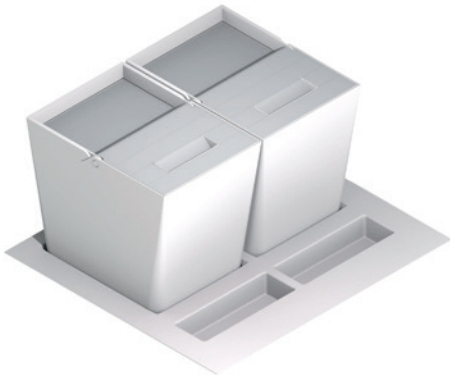

Reciclaje

Recyclage

Cubo de reciclaje extraíble color antracita.
Altura 46 cm.

*Poubelle éco coulissant anthracite.
Hauteur 46 cm.*

Cubo de reciclaje XL extraíble color antracita.
Altura 55 cm.

*Poubelle éco xl coulissant anthracite.
Hauteur 55 cm.*

Cubo de reciclaje G1 color gris para gaveta.
Altura 32 cm.

*Poubelle éco g1 gris pour grand tiroir.
Hauteur 32 cm.*

Reciclaje

Recyclage

Set reciclaje class para gaveta (blanco y antracita)
Set recyclage class pour grand tiroir (blanc et anthracite).

Cubos de reciclaje SERIE 4 para gavetas
Poubelle ÉCO SERIE 4 pour grand tiroir

Cubos de reciclaje SERIE 9 para gavetas
Poubelle ÉCO SERIE 9 pour grand tiroir