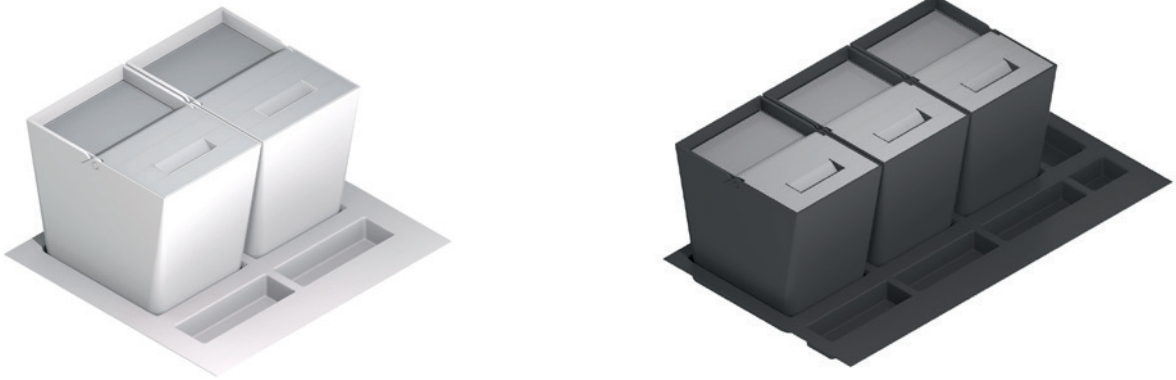

Reciclaje

Recyclage

Cubo de reciclaje extraíble color antracita.
Altura 46 cm.

*Poubelle éco coulissant anthracite.
Hauteur 46 cm.*

Cubo de reciclaje XL extraíble color antracita.
Altura 55 cm.

*Poubelle éco xl coulissant anthracite.
Hauteur 55 cm.*

Cubo de reciclaje G1 color gris para gaveta.
Altura 32 cm.

*Poubelle éco g1 gris pour grand tiroir.
Hauteur 32 cm.*

Reciclaje

Recyclage

Set reciclaje class para gaveta (blanco y antracita)
Set recyclage class pour grand tiroir (blanc et anthracite).